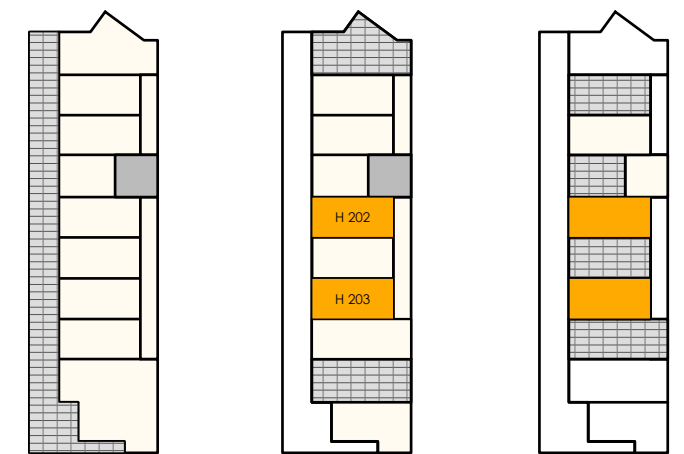

Leilighet 202

3 roms

bra leilighet **105 kvm**
terrasse **50 kvm**

1. Etg

2. Etg

3. Etg

Salgstegninger
05.01.2007

KULSÅS AMFI