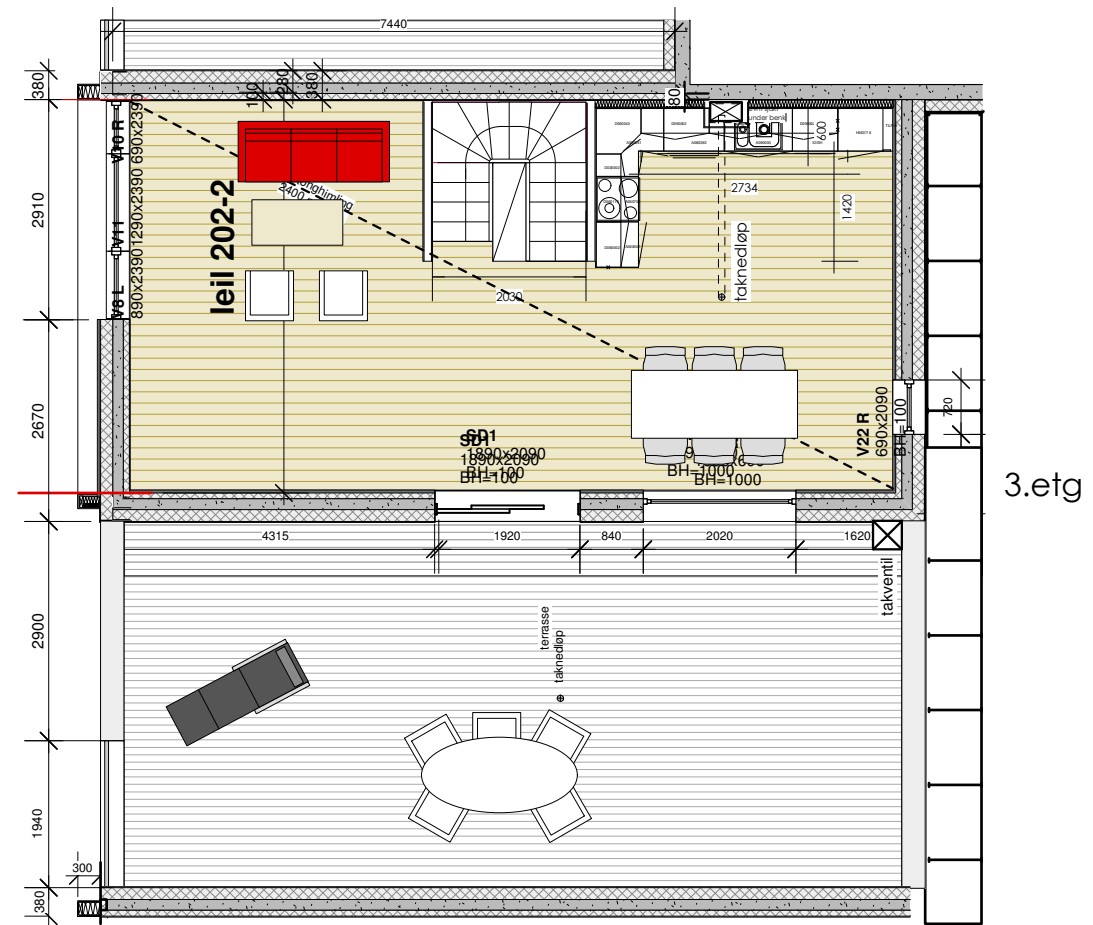

Leilighet 202

3 roms

bra leilighet **105 kvm**
terrasse **50 kvm**

1. Etg

2. Etg

3. Etg

Salgstegninger
05.01.2007

KULSÅS AMFI